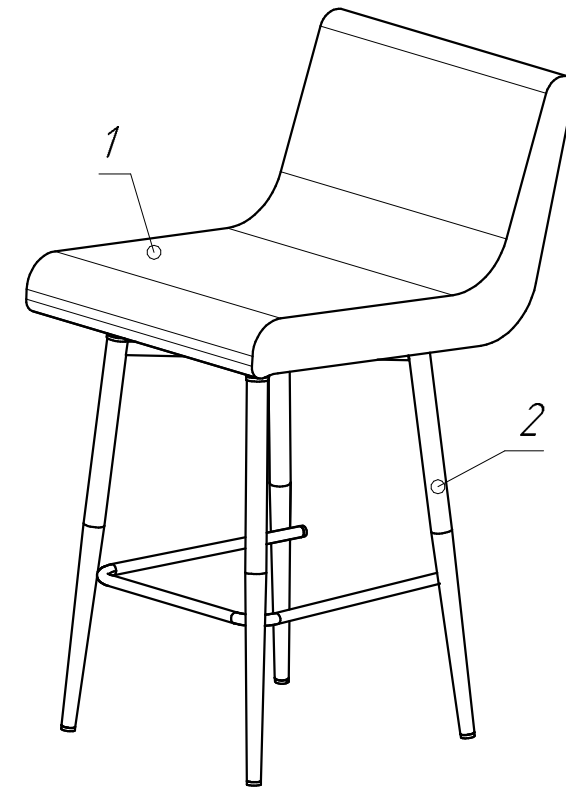

Полубарный стул.

		 10 мин.	
Поз.	Наименование	Размеры	Кол.
1	Сиденье	-	1
2	Каркас (10К-ПБУ)	-	1

Комплектующие:

4	1
A 	B 
M6x35	

Производитель оставляет за собой право вносить изменения в конструкцию, технические характеристики и комплектацию изделия без предварительного уведомления.