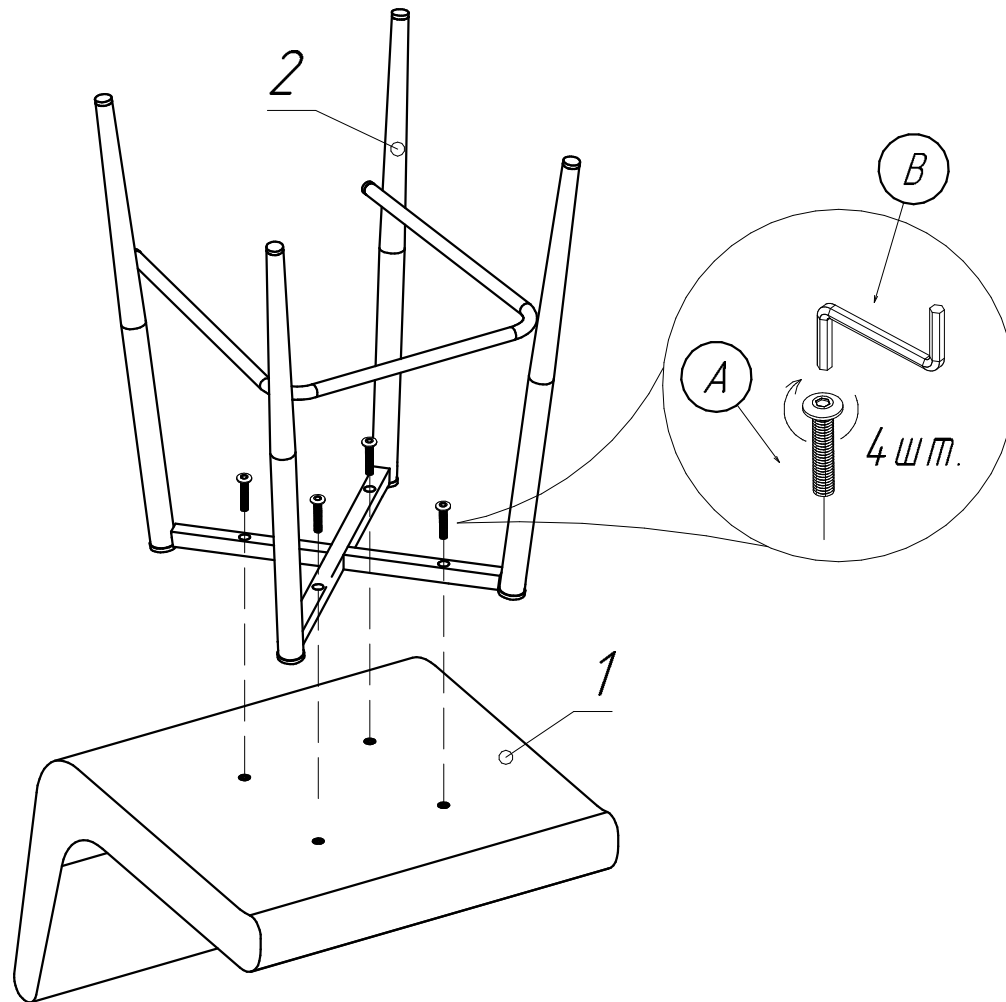

Полубарный стул.

		 10 мин.	
Поз.	Наименование	Размеры	Кол.
1	Сиденье	-	1
2	Каркас (10К-ПБУ)	-	1

Комплектующие:

4	1
A 	B 
M6x35	

Производитель оставляет за собой право вносить изменения в конструкцию, технические характеристики и комплектацию изделия без предварительного уведомления.