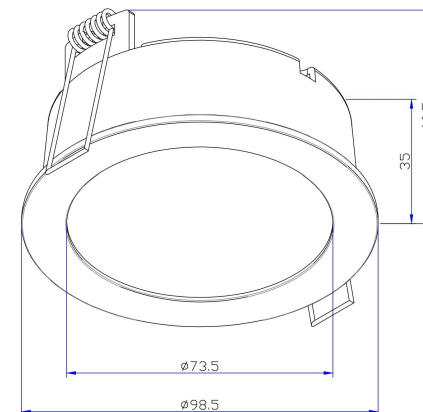

(Cut out): $\varnothing 90\text{mm}$

1xGX53 12W

Модель: DL130-GX53-W

Коллекция: Downlight

Orb
Встраиваемый светильник