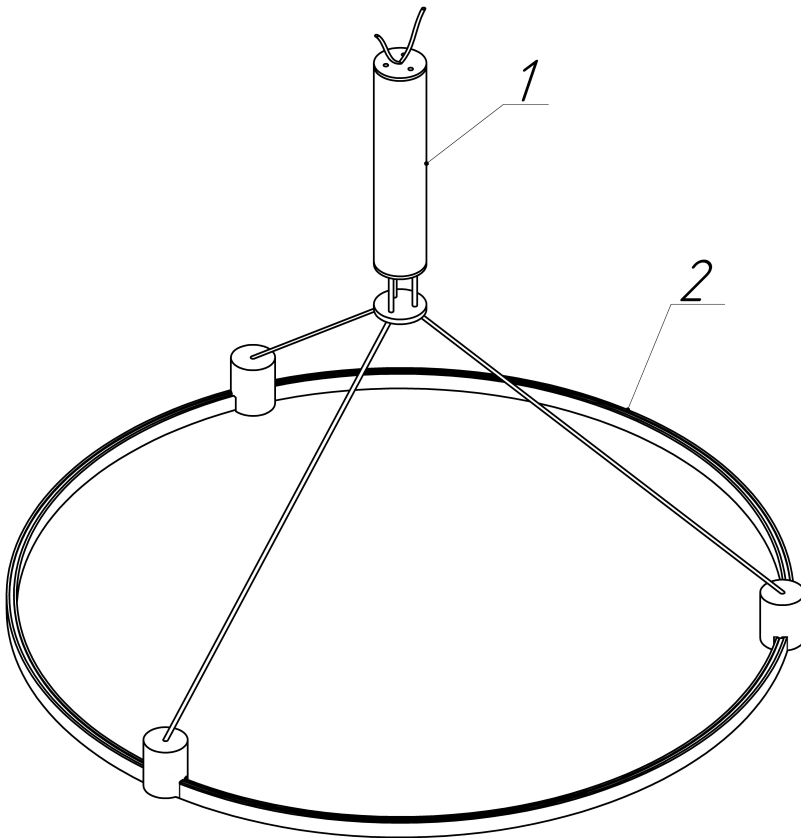

Основание круглое D800мм/D600мм для трековых светильников Flarity

TFC-Flar-H01-B
TFC-Flar-H02-B

TFC-Flar-H01-BS
TFC-Flar-H02-BS

Конструкция системы Flarity круглой формы с подвесным набором.

Номер позиции	Артикул черный TFC-Flar-H01-B		Наименование	Артикул латунь TFC-Flar-H01-BS		Кол-во
1	TRA154SW-BB-R-B		Подвесной набор с основанием под блок питания для круглого шинопровода	TRA154SW-BB-R-BS		1
2	TRX154-R-D800-B		Шинопровод круглый 800мм	TRX154-R-D800-BS		1

Номер позиции	Артикул черный TFC-Flar-H02-B		Наименование	Артикул латунь TFC-Flar-H02-BS		Кол-во
1	TRA154SW-BB-R-B		Подвесной набор с основанием под блок питания для круглого шинопровода	TRA154SW-BB-R-BS		1
2	TRX154-R-D650-B		Шинопровод круглый 650мм	TRX154-R-D650-BS		1