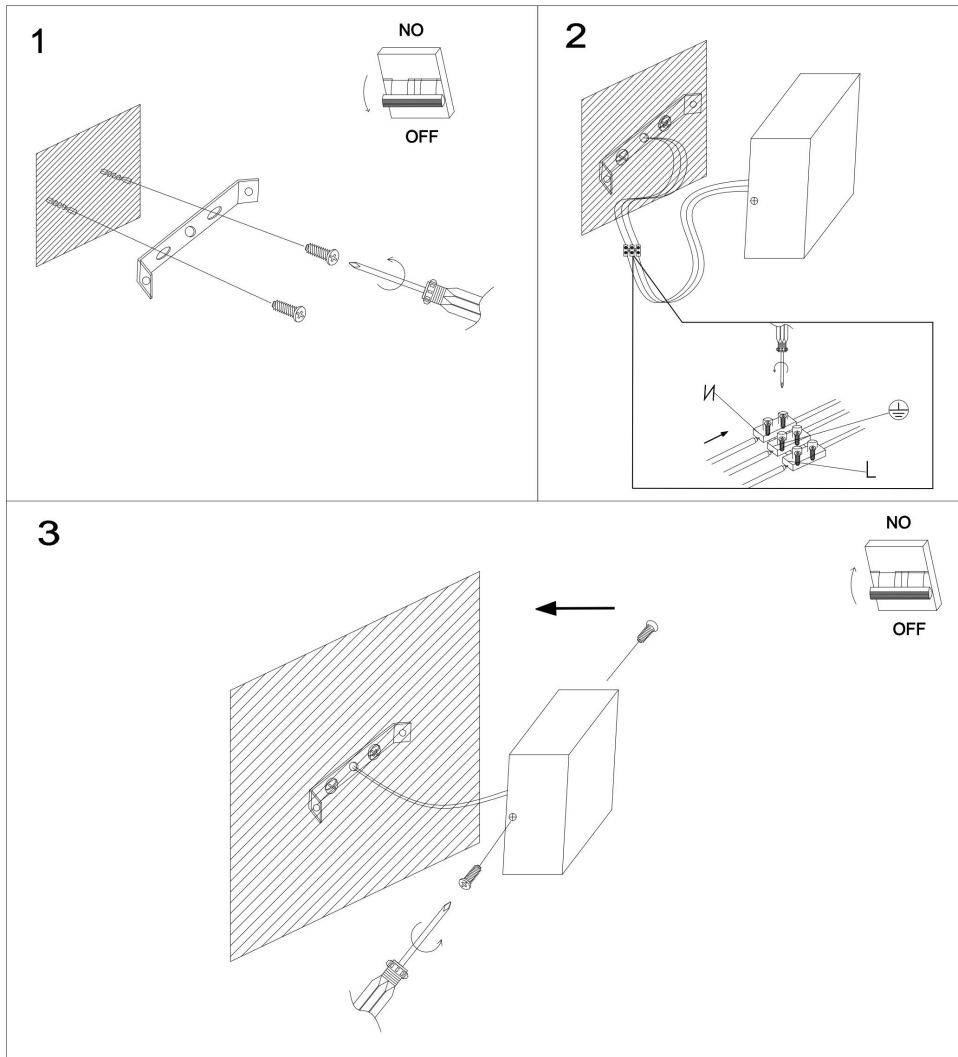

freya

Инструкция FR10005WL-L6B

MAX 6W
600 Lumen

Модель: FR10005WL-L6B
Коллекция: LED Market
Серия: Fless
Настенный светильник