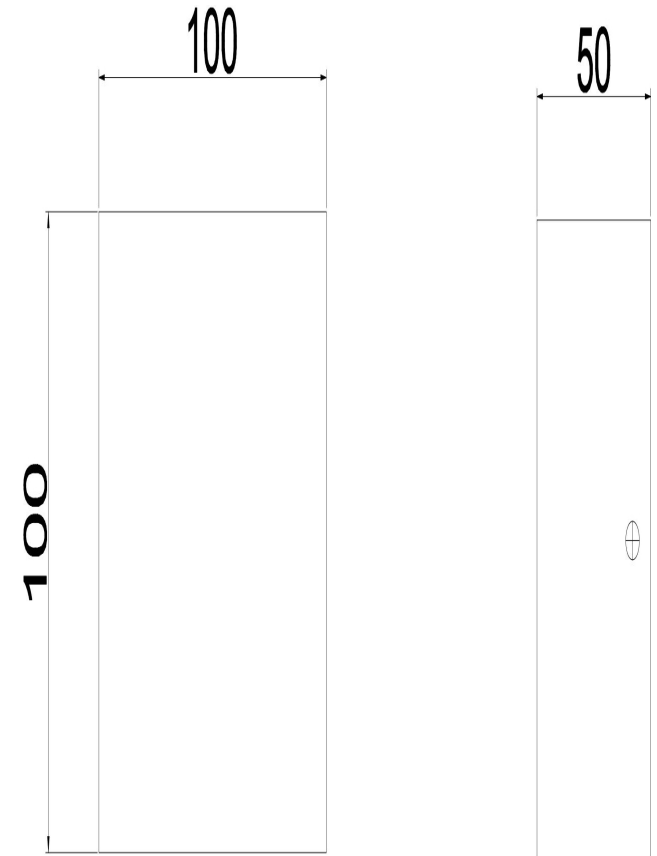

freya

Инструкция FR10005WL-L6B

MAX 6W
600 Lumen

Модель: FR10005WL-L6B
Коллекция: LED Market
Серия: Fless
Настенный светильник